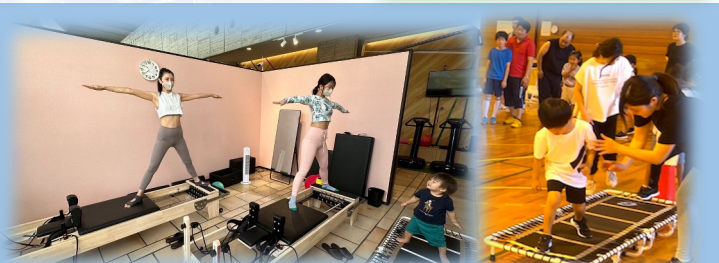

GRAVITY

リハビリ・デイサービス
全国約100施設以上導入

デイサービス

スタジオ

親子ピラティス

野球教室

「パフォーマンス要素」

グラビティマシンの特徴

- 2t耐久ゴムを採用
- 82ピッチでジョイント
- シート部分にシートベルト素材を使用
- ジョイント部分5重製縫
- 折りたたみ可能

※動画はコチラ

グラビティトレーニングは下方に沈む床面を用いて、あらゆる重心移動をフィードバックし、感覚力を高めるトレーニングマシンです。

Alps
Training Equipment
株式会社アルプス

本社:富山県高岡市姫野506
HP:<https://alps-fitness.com>
✉:info@alps-fitness.com
☎:0766-84-5252