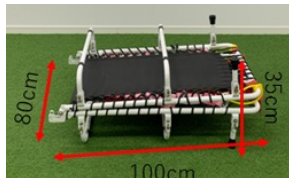

GRAVITY

リハビリ・デイサービス
全国約100施設以上導入

デイサービス

スタジオ

親子ピラティス

野球教室

「パフォーマンス要素」

グラビティマシンの特徴

- 2t耐久ゴムを採用
- 82ピッチでジョイント
- シート部分にシートベルト素材を使用
- ジョイント部分5重製縫
- 折りたたみ可能

※動画はコチラ

グラビティトレーニングは下方に沈む床面を用いて、あらゆる重心移動をフィードバックし、感覚力を高めるトレーニングマシンです。

Alps
Training Equipment
株式会社アルプス

本社:富山県高岡市姫野506
HP:<https://alps-fitness.com>
✉:info@alps-fitness.com
☎:0766-84-5252