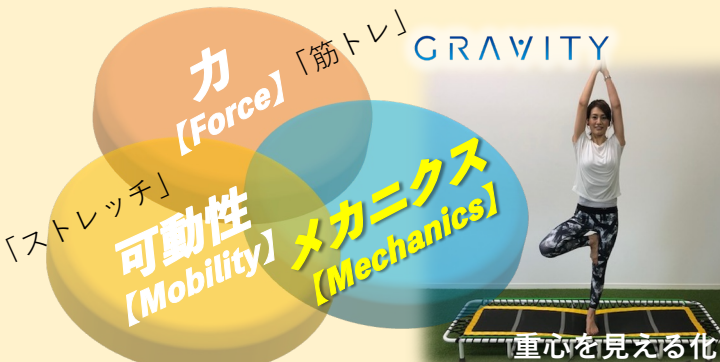

GRAVITY

リハビリ・デイサービス
全国約100施設以上導入

デイサービス

スタジオ

親子ピラティス

野球教室

「パフォーマンス要素」

グラビティマシンの特徴

- 2t耐久ゴムを採用
- 82ピッチでジョイント
- シート部分にシートベルト素材を使用
- ジョイント部分5重製縫
- 折りたたみ可能

※動画はコチラ

グラビティトレーニングは下方に沈む床面を用いて、あらゆる重心移動をフィードバックし、感覚力を高めるトレーニングマシンです。

Alps
Training Equipment
株式会社アルプス

本社:富山県高岡市姫野506
HP:<https://alps-fitness.com>
✉:info@alps-fitness.com
☎:0766-84-5252