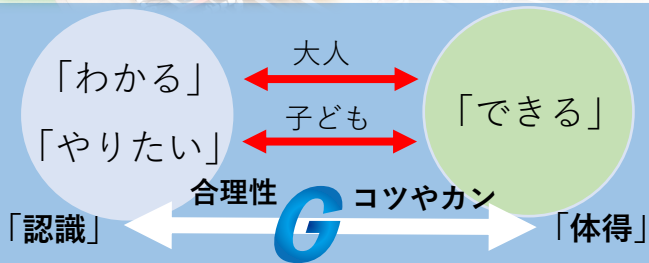

GRAVITY

リハビリ・デイサービス
全国約100施設以上導入

デイサービス

スタジオ

親子ピラティス

野球教室

「パフォーマンス要素」

グラビティマシンの特徴

- 2t耐久ゴムを採用
- 82ピッチでジョイント
- シート部分にシートベルト素材を使用
- ジョイント部分5重製縫
- 折りたたみ可能

※動画はコチラ

グラビティトレーニングは下方に沈む床面を用いて、あらゆる重心移動をフィードバックし、感覚力を高めるトレーニングマシンです。

Alps
Training Equipment
株式会社アルプス

本社:富山県高岡市姫野506
HP:<https://alps-fitness.com>
✉:info@alps-fitness.com
☎:0766-84-5252