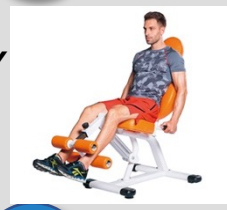

# GH-COMBO (GHコンボ)

高齢者・女性にも対応のサイズ設計。  
シンプルなデザインで  
高いコストパフォーマンスを実現。

リハビリ・介護施設で働く  
現場スタッフの負担を軽減!

1台で6種目の運動ができる  
高性能多機能油圧マシン!

GH-101

チェストプレス/  
ローイング

猫背予防・バストアップ

+

GH-104

レッグエクステンション/  
レッグカール

下肢筋力アップ

+

GH-108

ショルダープレス/  
ラットプルダウン

肩こり予防・姿勢改善

Point

### ■姿勢がズレにくい立体裁断シート

高齢者でも姿勢が取りやすく  
座った後にズレにくい特別シート

### ■高い耐久性と軽量化を両立

マシンの軽量化と移動用ローラー装備で  
女性でもレイアウト変更を可能に!

乗り降りしないで  
6種目の運動ができる!